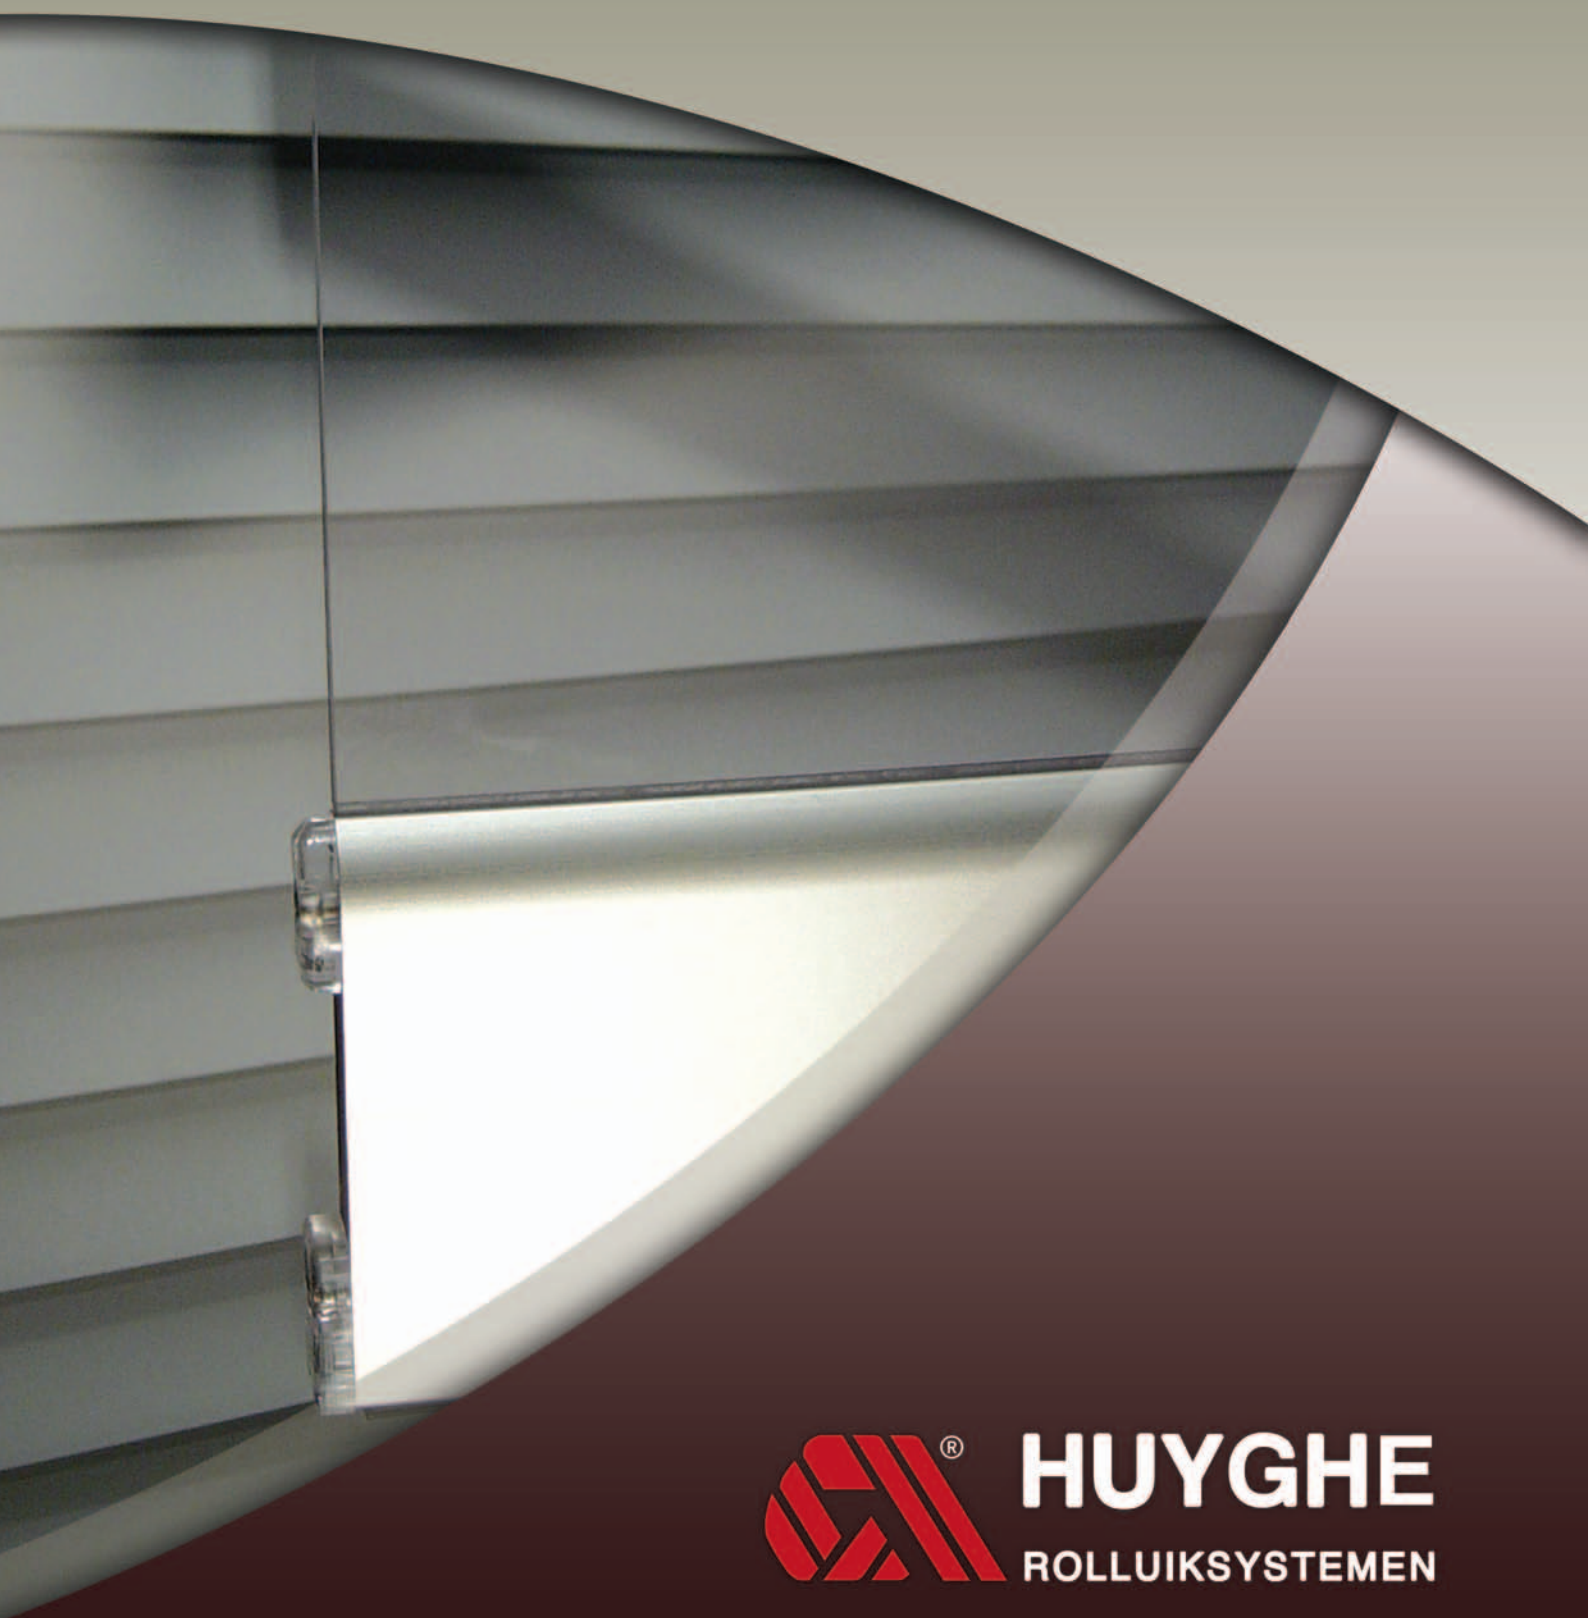

ROLLUIKEN TRANSPARANT

 **HUYGHE**
ROLLUIKSYSTEMEN

Opvallend Onopvallend

Opvallend onopvallend, met een **doorzicht tot 85%** is dit rolluik ideaal voor de **transparante afsluiting** van etalages, winkeltoegangen en burelen, of voor het compartimenteren van kantoren en winkelruimtes.

Dankzij een transparant rolluik van Huyghe staat uw zaak 24 uur **veilig en onbelemmerd** te kijk.

TECHNISCHE SPECIFICATIES

Constructie

Polycarbonaat panelen met een dikte van 5 mm in combinatie met aluminium verbinding-profielen en een dubbelwandig aluminium onderprofiel met rubber.

Het transparante rolluik rolt op zoals een klassiek rolluik, maar is zo geconstrueerd dat de verbindingprofielen op elkaar vallen. Dat sluit kraspen of beschadiging door wrijving uit.

Beschikbaar in **afmetingen** tot maximaal 5000 mm breed en 4000 mm hoog.